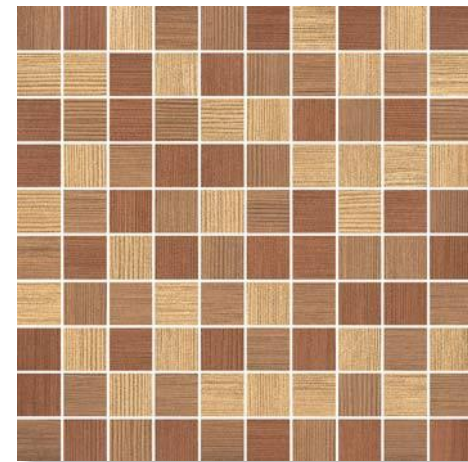

33,3×33,3

NATURA wenge

33,3×33,3

PEI III

Pcs/box
60

RIMINI narožnik  
10×10

Pcs/box
20

RIMINI listwa

10×33,3

Pcs/box
24

BLACK SEA listwa

8×33,3

NATURA mix mozaika

33,3×33,3

Pcs/box
11

Format	Pcs/box
8x33,3	32