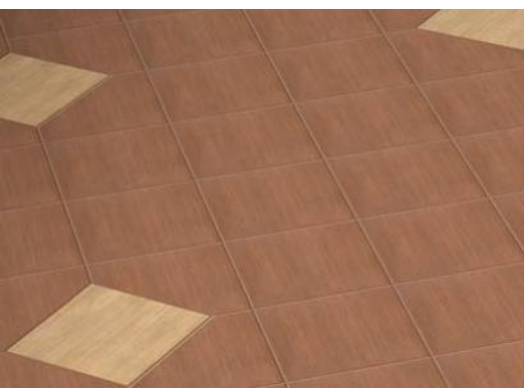

10×33,3

Pcs/box
24

BLACK SEA listwa

8×33,3

NATURA mix mozaika

33,3×33,3

Pcs/box
11

Format	Pcs/box
8x33,3	32