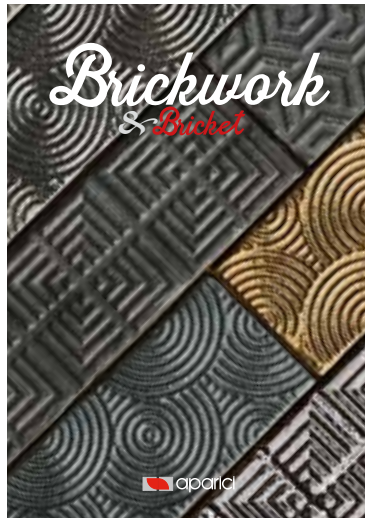

Carretera Castellón - Alcora km.12
12110 Alcora (Castellón - Spain)
tel: +34 964 70 10 10 - fax: 964 70 10 49
e-mail: ceramicas@aparici.com

www.aparici.com