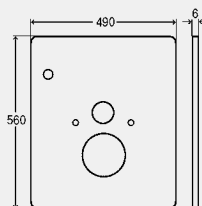

Plynový tlakový piest

1. pre nasledujúce produkty
   - a použitie: keramika ťažšia než 28 kg
   - iba v spojení s: Viega Eco Plus-WC prvok model 8161.22
   - oceľ
   - hydraulické spúšťanie
2. **model 8174**

L	balenie	artikel	RS	€
380	1	713 652	65	411,34

L = dĺžka