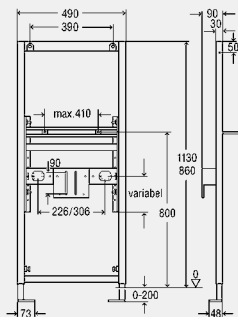

model 8158

BH	balenie	artikel	RS	€
860	1/10	654 481*	65	275,03
1130	1/10	461 805	65	274,97

BH = konštrukčná výška

* = dodávka len do vyčerpania skladových zásob