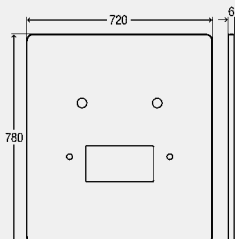

L = dĺžka

B = šírka

s = hrúbka steny

Odtokový oblúk 90°

- pre použitie s nasledujúcimi produktmi: Viega Eco Plus-umývadlový prvok model 8164.21
- mosadz pochrómovaná

Upozornenie

Používať pri umývadlových keramikách so vzdialenosťou 130 – 150 mm od stredu upevnenie umývadla k spodnej hrane odtoku!

model 8064.90

G	L	balenie	artikel	RS	€
1¼	300	1	743 208	65	23,68

L = dĺžka