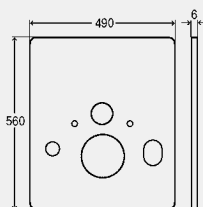

Upozornenie

Údaje pokynov k používaniu treba prevziať z produktových informácií výrobcu! Nemôžeme ručiť za správnosť a úplnosť údajov, ani za prípadné zmeny!

model 8040.18

L	B	s	vyhotovenie	balenie	artikel	RS	€
560	490	6	sklo čire/svetlošedé	1	736 880	65	456,72

L = dĺžka
B = šírka
s = hrúbka steny