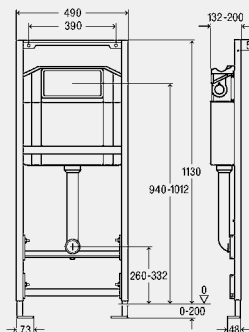

model 8161.15