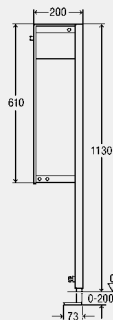

model 8169.2

BH	balenie	artikel	RS	€
1130	1	683 719	65	158,32

BH = konštrukčná výška