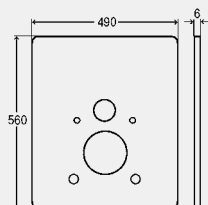

model 8040.22

L	B	s	vyhotovenie	balenie	artikel	RS	€
560	490	6	sklo číre/svetlošedé	1	740 856	65	451,48

L = dĺžka
B = šírka
s = hrúbka steny