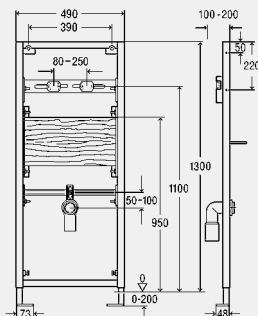

model 8159

BH	balenie	artikel	RS	€
1300	1/16	461 812	65	283,31

BH = konštrukčná výška