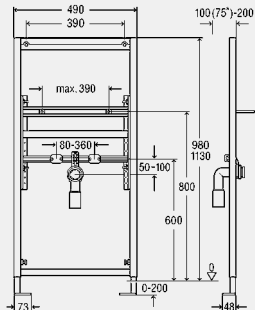

UMÝVADLOVÉ PRVKY

Viega Eco Plus-umývadlový prvok

- pre nasledujúce produkty a použitie: umývadlo s jednootvorovou batériou
- pre predstavenú montáž objednať samostatne: Viega Eco Plus-upevňovacia súprava model 8173

Vybavenie

rám z ocele povrstvený práškovou technológiou, upevnenie výškovo prestavitelné a chránené pred hlukom pre nástenky Viega, odtokový oblúk DN40/50, gumová vsuvka DN40/30, upevňovací materiál pre prvok (pre podlahu) a keramiku, skrutky (samorezné) na upevnenie do kovovej konštrukcie, Ø otvoru 11 mm pre upevnenie do drevenej konštrukcie alebo na uchytenie upevňovacieho prvku pre sklpné opierky (model 8169), vyrovnávacia pomôcka

Upozornenie

* Montážna hĺbka 75 mm sa dosahuje pri kolmej prípojke odpadovej vody s odtokovým oblúkom model 8113.2!1

model 8164

BH	balenie	artikel	RS	€
980	1/10	704 087	65	162,51
1130	1/10	641 023	65	163,30

BH = konštrukčná výška

Viega Eco Plus-umývadlový prvok

- pre nasledujúce produkty a použitie: umývadlo s jednootvorovou batériou
- pre predstavenú montáž objednať samostatne: Viega Eco Plus-upevňovacia súprava model 8173

Vybavenie

rám z ocele povrstvený práškovou technológiou, upevnenie chránené pred hlukom pre nástenky Viega, odtokový oblúk DN40/50, gumová vsuvka DN40/30, upevňovací materiál pre prvok (pre podlahu) a keramiku, skrutky (samorezné) na upevnenie do kovovej konštrukcie, Ø otvoru 11 mm pre upevnenie do drevenej konštrukcie, vyrovnávacia pomôcka

Upozornenie

* Montážna hĺbka 75 mm sa dosahuje pri kolmej prípojke odpadovej vody s odtokovým oblúkom model 8113.2!1