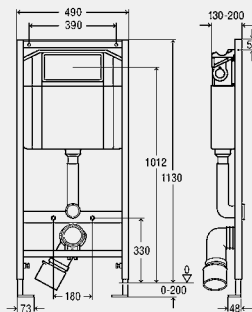

Upozornenie

Pri nastavení z výroby je možné okamžité dodatočné splachovanie!

Ovládacie dosky a príslušenstvo: skupina výrobkov ovládacie príslušenstvo WC a pisoárov!

model 8180.26

BH	balenie	artikel	RS	€
1130	1/12	606 688	65	294,97

BH = konštrukčná výška