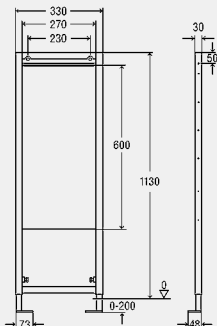

Vybavenie

rám z ocele povrstvený práškovou technológiou, vodeodolná vrstvená drevená doska s=30 mm, upevňovací materiál pre prvok (pre podlahu), skrutky (samorezné) na upevnenie do kovovej konštrukcie, Ø otvoru 11 mm pre upevnenie do drevenej konštrukcie, vyrovnávacia pomôcka **model 8169**

BH	balenie	artikel	RS	€
1130	1	455 736	65	208,54

BH = konštrukčná výška