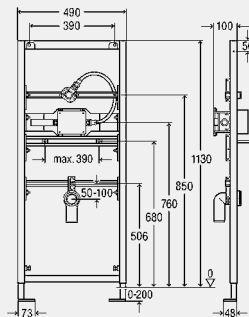

BH	balenie	artikel	RS	€
1130	1	727 918	65	329,85

BH = konštrukčná výška