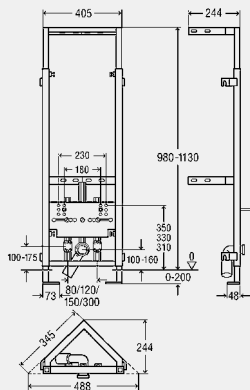

model 8143

BH	balenie	artikel	RS	€
980-1130	1/8	566 968*	65	473,35

BH = konštrukčná výška

* = dodávka len do vyčerpania skladových zásob