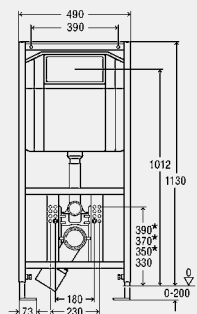

model 8161.2

BH	balenie	artikel	RS	€
980	1/12	704 070	65	372,54
1130	1/12	606 664¹	65	315,94

BH = konštrukčná výška

¹⁾ vo výbave škrtiaci ventil 8310.93 (od konštrukčného radu I. štvrtrok 2017)