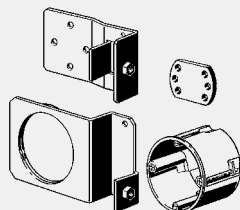

Montážna koľajnica

- pre nasledujúce produkty a použitie: upevnenie prvkov Viegaswift, radová montáž prvkov Viega Eco Plus-/Viega Eco, WC/ bidetových blokov Viega Mono
- oceľ pozinkovaná

Vybavenie

upevňovací materiál, vyrovnávací materiál pre nerovné steny

model 8001

L	B	H	balenie	artikel	RS	€
3000	40	22	4	283 872	75	38,71

L = dĺžka
B = šírka
H = výška

Viega Eco Plus-montážny profil 45°

- oceľ pozinkovaná

Vybavenie

upevňovací materiál, skrutky (samorezné) pre sadrokartonové obkladacie dosky

model 8077

L	B	H	balenie	artikel	RS	€
1120	50	30	2	284 466	75	24,26

L = dĺžka
B = šírka
H = výška

Montážny profil 90°

- oceľ pozinkovaná
- bez: upevňovací materiál

model 8076

L	B	H	balenie	artikel	RS	€
2500	37	37	1	332 402	75	26,51
3000	37	37	1	284 459	75	45,03

L = dĺžka
B = šírka
H = výška

Zvukoizolačná súprava

- pre nasledujúce produkty a použitie: redukcia prenosu hluku upevnenia prvkov Viega Eco alebo predstenovej montáže Steptec, redukcia prenosu hluku na priľahlú stenu
- pre použitie s nasledujúcimi produktmi: Steptec-montážna koľajnica model 8401, Viega Eco Plus-upevňovacia súprava model 8173
- guma

Vybavenie

10 zvukoizolačných súprav (montáž na stenu a podlahu)

model 8310.52

ks	balenie	artikel	RS	€
10	1	636 395	65	52,40

ks = počet v súprave

PRÍSLUŠENSTVO

Súprava príslušenstva

- pre nasledujúce produkty a použitie: WC prvok Viega Eco Plus a Viega Eco, univerzálne upevnenie pripojky vody a elektrického prúdu WC so sprchou

model 8100.95

balenie	artikel	RS	€
1	705 978	65	38,16