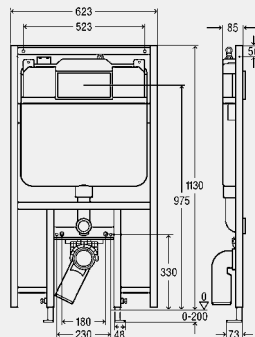

model 8108.1

BH	balenie	artikel	RS	€
1130	1/10	664 077	65	365,02

BH = konštrukčná výška