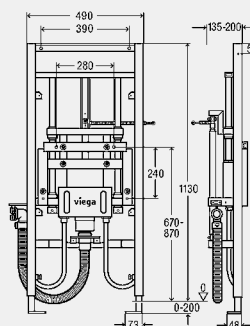

model 8164.21

BH	balenie	artikel	RS	€
1130	1	736 903	65	1.340,62

BH = konštrukčná výška