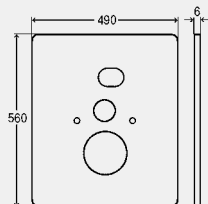

model 8040.19

L	B	s	vyhotovenie	balenie	artikel	RS	€
560	490	6	sklo číre/svetlošedé	1	736 897	65	440,98

L = dĺžka
B = šírka
s = hrúbka steny