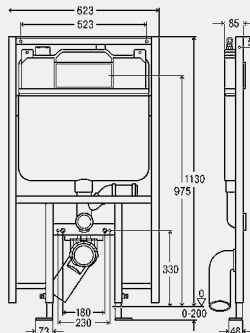

model 8108.8

BH	balenie	artikel	RS	€
1130	1/10	690 137*	65	373,48

BH = konštrukčná výška

* = dodávka len do vyčerpania skladových zásob