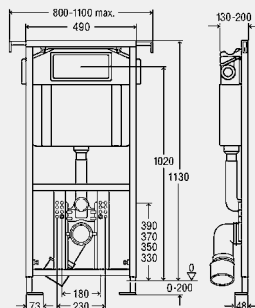

model 8136.2

BH	balenie	artikel	RS	€
1130	1/12	622 176	65	309,63

BH = konštrukčná výška