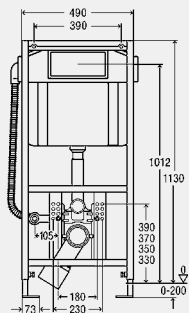

Upozornenie

Pri nastavení z výroby je možné okamžité dodatočné splachovanie!
Ovládacie dosky a príslušenstvo: skupina výrobkov ovládacie príslušenstvo WC a pisoárov!
model 8161.18

BH	balenie	artikel	RS	€
1130	1/12	597 238*	65	454,95

BH = konštrukčná výška
* = dodávka len do vyčerpania skladových zásob