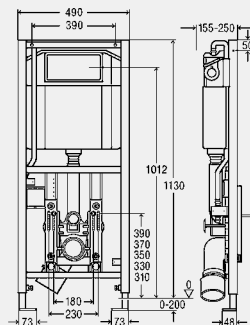

model 8161.20

BH	balenie	artikel	RS	€
1130	1	736 859	65	503,99

BH = konštrukčná výška