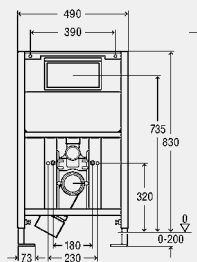

model 8130.2

BH	balenie	artikel	RS	€
830	1/12	718 336	65	333,71

BH = konštrukčná výška