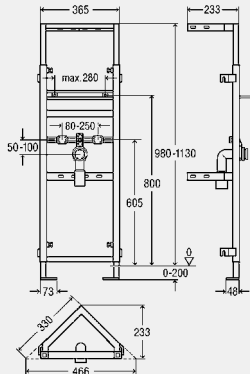

Viega Eco Plus-umývadlový rohový prvok

- pre nasledujúce produkty a použitie: umývadlo s jednotvorovou batériou

Vybavenie

rám z ocele povrstvený práškovou technológiou, upevnenie chránené pred hlukom pre nástenky Viega, odtokový oblúk DN40/50, gumová vsuvka DN40/30, upevňovací materiál pre prvok a keramiku, vyrovnávacia pomôcka

model 8142

BH	balenie	artikel	RS	€
980-1130	1/8	566 951*	65	394,64

BH = konštrukčná výška

* = dodávka len do vyčerpania skladových zásob