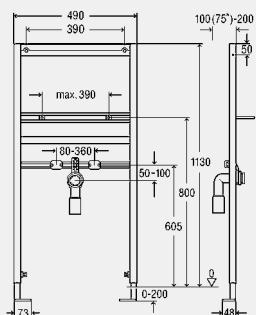

Viega Eco-umývadlový prvok

- pre následujúce produkty a použitie: umývadlo s jednotvorovou batériou
- pre predstavenú montáž objednať samostatne: Viega Eco Plus-upevňovacia súprava model 8173

Vybavenie

rám z ocele povrstvený práškovou technológiou, upevnenie chránené pred hlukom pre nástenky Viega, odtokový oblúk DN40/50, gumová vsuvka DN40/30, upevňovací materiál pre prvok (pre podlahu) a keramiku, skrutky (samorezné) na upevnenie do kovovej konštrukcie, Ø otvoru 11 mm pre upevnenie do drevenej konštrukcie

Upozornenie

* Montážna hĺbka 75 mm sa dosahuje pri kolmej prípojke odpadovej vody s odtokovým oblúkom model 8113.21!

model 8180.61

BH	balenie	artikel	RS	€
1130	1/10	670 986	65	152,98

BH = konštrukčná výška

UPEVNŔOVACIE PRÍSLUŠENSTVO

Viega Eco Plus-upevňovacia súprava

1. pre následujúce produkty a použitie: upevnenie prvkov Viega Eco Plus/Viega Eco v jednotlivej/radovej montáži, jednotlivá montáž priamo na stavebný objekt, rohová montáž na plnú stenu alebo kovovú konštrukciu
   - pre použitie s následujúcimi produktmi: montážna kolajnica model 8001
   - hĺbkovo prestaviteľný 75 – 200 mm, možnosť upevnenia opláštenia, pozdĺžne otvory
2. **model 8173**

ks	balenie	artikel	RS	€
2	1	460 440	65	14,06

ks = počet v súprave

Viega Eco Plus-upevňovacia súprava

1. pre následujúce produkty a použitie: jednotlivá montáž prvkov Viega Eco Plus/Viega Eco na masívnu stenu
   - hĺbkovo prestaviteľné do 200 mm
2. **model 8180.73**

M	L	balenie	artikel	RS	€
10	300	1	678 630	65	8,47

L = dĺžka

Viega Eco Plus-montážna súprava

- pre následujúce produkty a použitie: montáž prvku Viega Eco Plus na podlahu alebo na stenu
- oceľ pozinkovaná

Vybavenie

súprava podporných nožičiek, rozsah nastavenia 0 – 400 mm

model 8310.68

L	balenie	artikel	RS	€
700	1	641 030	65	53,18

L = dĺžka