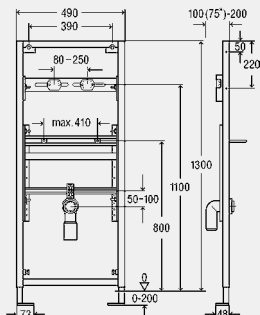

Upozornenie

* Montážna hĺbka 75 mm sa dosahuje pri kolmej prípojke odpadovej vody s odtokovým oblúkom model 8113.21!

model 8156

BH	balenie	artikel	RS	€
1300	1/16	461 782	65	222,41

BH = konštrukčná výška