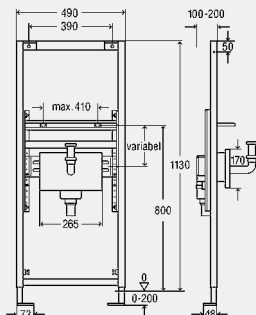

model 8168

BH	balenie	artikel	RS	€
1130	1	734 831	65	321,65

BH = konštrukčná výška