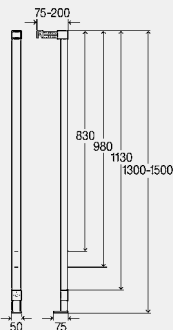

model 8165

BH	balenie	artikel	RS	€
830-1300	1/100	704 100	65	60,48

BH = konštrukčná výška