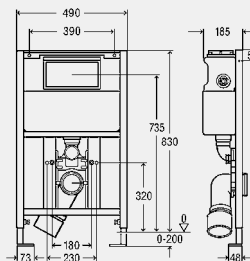

model 8130.45

BH	balenie	artikel	RS	€
830	1/12	718 992	65	463,53

BH = konštrukčná výška