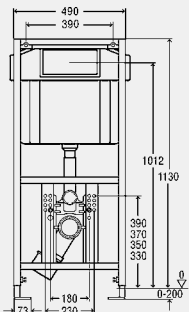

Upozornenie

Pri nastavení z výroby je možné okamžité dodatočné splachovanie!
Ovládacie dosky a príslušenstvo: skupina výrobkov ovládacie príslušenstvo WC a pisoárov!
model 8161.95

BH	balenie	artikel	RS	€
1130	1/12	699 451	65	424,32

BH = konštrukčná výška