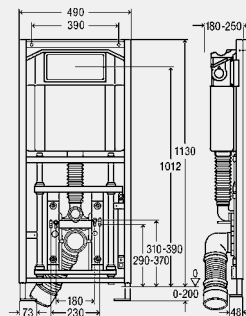

Upozornenie

Pri nastavení z výroby je možné okamžité dodatočné splachovanie!
Ovládacie dosky a príslušenstvo: skupina výrobkov ovládacie príslušenstvo WC a pisoárov!
Pre precíznu inštaláciu je potrebná vyššie uvedená krycia doska!
Pre keramiky ťažšiu ako 28 kg sa musí dodatočne objednať plynový tlakový piest model 8174 !
model 8161.22