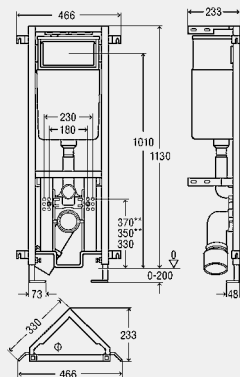

model 8141.2

BH	balenie	artikel	RS	€
980	1/10	606 718^{*1}	65	899,40
1130	1/10	606 725^{2,3}	65	899,40

BH = konštrukčná výška

¹⁾ V závislosti od WC keramiky môže otvorené WC veko pri ovládaní spredu čiastočne prekryvať ovládaciu dosku!

²⁾ prestaviteľná výška keramiky

³⁾ škrtiaci ventil splachovacieho prúdu 8310.93 (od konštrukčného radu I. štvrťrok 2017)

* = dodávka len do vyčerpania skladových zásob