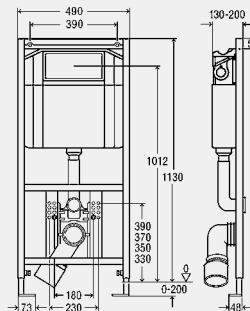

model 8161.45

BH	balenie	artikel	RS	€
1130	1/12	686 154	65	372,54

BH = konštrukčná výška