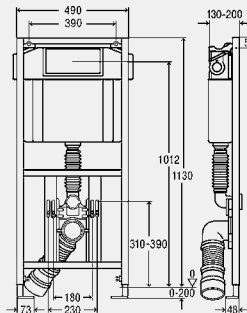

Upozornenie

Pri nastavení z výroby je možné okamžité dodatočné splachovanie!
Ovládacie dosky a príslušenstvo: skupina výrobkov ovládacie príslušenstvo WC a pisoárov!
Príslušenstvo podľa výškového nastavenia je potrebná krycia doska z ušľachtilej ocele modelu 8040.21!
model 8161.21

BH	balenie	artikel	RS	€
1130	1/12	700 652	65	619,92

BH = konštrukčná výška