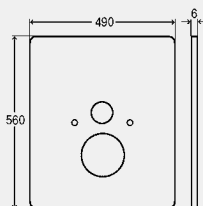

Vybavenie

pripojovacia súprava WC, zvukoizolačná doska WC
model 8040.16

L	B	s	vyhotovenie	balenie	artikel	RS	€
560	490	6	sklo čire/svetlošedé	1	736 866	65	346,54

L = dĺžka
B = šírka
s = hrúbka steny