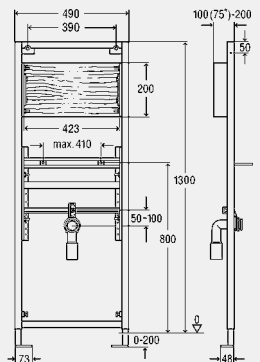

Upozornenie

* Montážna hĺbka 75 mm sa dosahuje pri kolmej prípojke odpadovej vody s odtokovým oblúkom model 8113.21!

model 8156.1

BH	balenie	artikel	RS	€
1300	1/16	668 471	65	271,91

BH = konštrukčná výška