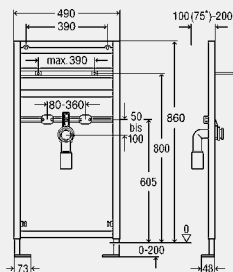

model 8162

BH	balenie	artikel	RS	€
860	1/10	613 297	65	163,83

BH = konštrukčná výška