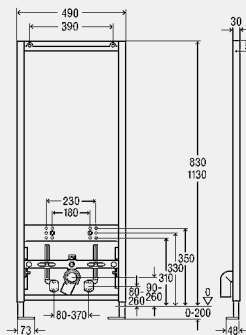

BIDETOVÉ PRVKY

Viega Eco Plus-bidetový prvok

- pre nasledujúce produkty a použitie: závesný bidet
- pre predstavenú montáž objednať samostatne: Viega Eco Plus-upevňovacia súprava model 8173

Vybavenie

rám z ocele povrstvený práškovou technológiou, upevnenie výškovo prestavitelné a chránené pred hlukom pre nástenky Viega, odtokový oblúk DN40/50 výškovo prestavitelný, gumová vsuvka DN40/30, upevňovací materiál pre prvok (pre podlahu) a keramiku, skrutky (samorezné) na upevnenie do kovovej konštrukcie, Ø otvoru 11 mm pre upevnenie do drevenej konštrukcie, vyrovnávací pomôcka

Upozornenie

* Montážna hĺbka 75 mm sa dosahuje pri kolmej prípojke odpadovej vody s odtokovým oblúkom model 8113.21!

model 8167.6

BH	balenie	artikel	RS	€
830	1	736 958	65	268,41
1130	1	727 901	65	267,66

BH = konštrukčná výška

UPEVNŔOVACIE PRVKY

Viega Eco Plus-upevňovací prvok

- pre nasledujúce produkty a použitie: vybavovacie predmety, bezbariérová predstavená inštalácia
- pre použitie s nasledujúcimi produktmi: Viega Eco-WC prvok model 8180.26, Viega Eco Plus-WC prvok model 8108.1, 8161.18, 8161.2, 8161.21, 8161.95

Vybavenie

rám z ocele povrstvený práškovou technológiou, vodeodolná vrstvená drevená doska s=30 mm, upevňovací materiál pre prvok, skrutky (samorezné) na upevnenie do kovovej konštrukcie, Ø otvoru 11 mm pre upevnenie do drevenej konštrukcie, vyrovnávací pomôcka