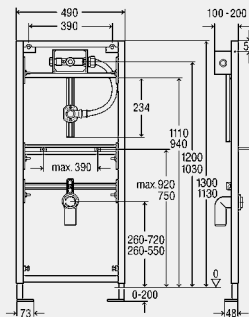

BH	balenie	artikel	RS	€
1130	1/12	461 843	65	364,55
1300	1/10	611 934	65	377,15

BH = konštrukčná výška