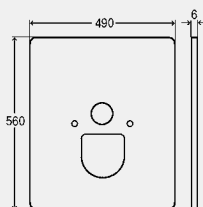

Upozornenie

Údaje pokynov k používaniu treba prevziať z produktových informácií výrobcu! Nemôžeme ručiť za správnosť a úplnosť údajov, ani za prípadné zmeny!

model 8040.17

L	B	s	vyhotovenie	balenie	artikel	RS	€
560	490	6	sklo čire/svetlošedé	1	736 873	65	409,52

L = dĺžka
B = šírka
s = hrúbka steny