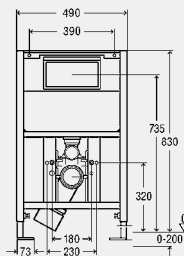

BH	balenie	artikel	RS	€
830	1/12	718 930*	65	512,33

BH = konštrukčná výška

* = dodávka len do vyčerpania skladových zásob