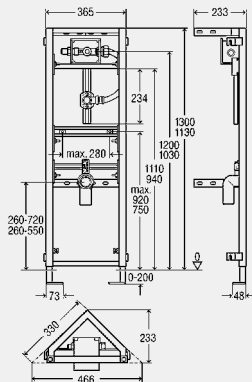

Viega Eco Plus-pisoárový rohový prvok

- pre nasledujúce produkty a použitie: pisoár s podomietkovým splachovacím systémom, uchytenie výbavovej súpravy Visign (manuálne a bezdotykové spúšťanie splachovania)

Vybavenie

rám z ocele povrstvený práškovou technológiou, pisoárová súprava pre hrubú stavbu splachovacieho systému odhlučnená, prípojka armatúry Rp $\frac{1}{2}$, odtokový oblúk DN50, splachovacia rúrka, vtoková súprava, izolačná príruha samolepiaca, upevňovací materiál pre prvok a keramiku, vyrovnávací pomôcka

Upozornenie

Maximálna výška prítoku pisoáru od hornej hrany hotovej podlahy=880 mm!

Ovládacie dosky a príslušenstvo: skupina výrobkov ovládacie príslušenstvo WC a pisoárov!

model 8144

BH	balenie	artikel	RS	€
1300	1/10	611 941*	65	703,70

BH = konštrukčná výška

* = dodávka len do vyčerpania skladových zásob