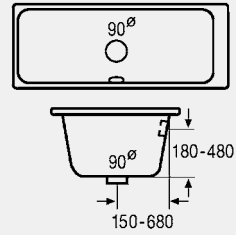

E 6141.12; 6141.17; 6141.33 + 6141.0/6141.09; 6142.33 + 6142.0/6142.09/6156.0/6157.0; 6143.12; 6149.22; 6148.2, 6141.72, 6141.70, 6141.71