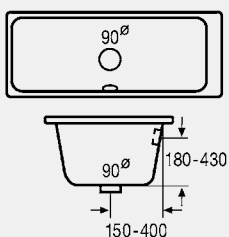

H 6929; 6929.1 + 6929.0

Bette:				
Belbette	A	BetteSchmidten II	D	Piccolo sprchovacie vane 669, 670
BetteArco	A	BetteSeat	A	Portofino 113, 115
BetteBambino	A	BetteSelect 3410–3413	C	Portofino 340
BetteCaro bez panelu, 35 hlboká	F	A BetteSelect 3420–3433	B	Smart-line 30/31
BetteCaro sprchovacia vaňa		BetteSetline	A	Smart-line 32, 34, 35, 36, 37, 38, 39,
s/bez panelu, 65 hlboká	F	BetteSet	A	40, 44, 45, 46, 47
BetteChic	A	BetteSet Comfort	A	Smart-line sprchovacie vane 60–71
BetteClassic	A	BetteSign	A	Smart-line sprchovacie vane 60–66
BetteCora	B	A BetteSkyline	D	Vario 242, 243
BetteCora Ronda	B	BetteSpa	E**	
BetteCora Ronda Comfort	B	BetteStarlet	B	Galatea:
BetteCora Comfort	B	BetteStarlet Comfort	B	Beach BH 180, BH 200
BetteCorner bez panelu, 35 hlboká	F	BetteStarlet I	B	Beach BH 190S, BH 150E
BetteCorner sprchovacia vaňa	F	BetteStarlet I Comfort	B	Beach BH sprchovacie vane
s/bez panelu, 65 hlboká	F	BetteStarlet II	B	všetky modely
BetteCorner sprchovacia vaňa		BetteStarlet III	B	Cliff CF 145E, CF 210S
s/bez panelu, 150 hlboká	G	BetteStarlet IV	B	Cliff CF 180
BetteCorner sprchovacia vaňa		BetteStarlet IV Comfort	B	Cliff CF sprchovacie vane
s/bez panelu, 280 hlboká	A	BetteStarlet V	B	všetky modely
BetteCorner Morrison bez panelu	B	A BetteStarlet V Comfort	B	Coast CT 180, CT 170, CT 170U,
BetteCorner Morrison Comfort	B	BetteStarlet Flair Oval	B	CT 170D, CT 160K, CT 180K
BetteCorner Sieger rohová okrúhla	D	BetteStarlet Oval	B	Coast CT 145E, CT 190S, CT 200S
BetteCorner Sieger Comfort	D	BetteStarlet Oval Comfort	B	Coast CT sprchovacie vane
BetteDarling kúpacia vaňa	B	BetteStarlet Octa	B	všetky modely
BetteDarling sprchovacia vaňa	F	BetteStarlet šesthran	B	Splash SH 160/75, SH 170/75
BetteDream	B	BetteSteel Duo	B	Sunrise SE 150/70, SE 160/70,
BetteDual	A	BetteSteel Oval	B	SE 170/70, SE 180/80,
BetteDuett	B	BetteSteel Corner	A	SE 150/75, SE 160/75,
BetteDuo	A	BetteSteel Corner Comfort	A	SE 170/75, SE 150U, SE 160U
Bette sprchovacia vaňa extra plochá	A	Bette stupňovitá vaňa	A	Sunrise SE 80QFL/QSF/RFL/RSE,
3,5 cm	F	LaBette	A	SE 90QFL/QSF/RFL/RSE,
Bette sprchovacia vaňa 6,5 cm	F	* = nedá sa použiť Multiplex Trio	A	SE 100QFL/QSF, SE 90/75FL/SF,
Bette sprchovacia vaňa 15,0 cm	G	** = nedá sa použiť Rotaplex Trio	F	SE 90/80FL/SF
Bette sprchovacia vaňa 28,0 cm	F	model 6141.33	F	Sunset ST 45E, ST 116 rohová,
BetteEmotion	A		A	ST 116 okrúhla
BetteEsprit	B	Duravit:	B	Sunset ST 200, ST 176E
BetteEsprit Comfort	B	Daro 700027, 700141	A	Sun S 109, S 110, S 202, S 204,
BetteFamily	B	Daro 700028	B	S 206, S 208, S 210, S 220 ľavá,
BetteFamily Octa	B	Darling 700238–49	B	S 222 pravá, S 224 ľavá,
BetteFamily Oval	B	D-Code 700096, 700098, 700100	A	S 226 pravá
BetteForm	A	D-Code 700101, 700137, 700138,	B	Sun S 114, S 115,
BetteForm Comfort	A	710097, 710099	B	S 180/800 V VL VR, S 190/900C,
BetteForm Low-Line	A	D-Code 720093–113	F	S 190/800 V VL VR, S 200/900C
BetteForm Nova	A	Dura Style	B	Sun S 332, S 333, S 341, S 342,
BetteForm Safe	A	Espanata 700281–91	C	S 343, S 345, S 346, S 352,
BetteFree	B	Happy D. 700308–320	B	S 353, S 354, S 360, S 361,
BetteHome	D	Happy D. sprchovacia vaňa	F	S 370, S 371, S 374, S 375,
BetteHome Comfort	D	Onto 700230–233	B	S 381, S 382, S 383, S 385
BetteHome Oval	D	Paiova	C	Sun S 301, S 302, S 314
BetteHome Oval Comfort	D	PuraVida 700181, 700198	A	Surf SF150 D, SF 150 U, SF 170,
BetteLine	A	PuraVida 700182, 700183, 700184	B	SF 170 U, SF 180
BetteLuna	B*	PuraVida sprchovacia vaňa 720077/78	F	
BetteMetric	B	Starck pravouhlá 700001–3, 700059,		
BetteMorrison	B	700060, 700089, 700333–337,		
BetteMorrison Comfort	B	700117–700119	A	GKI
BetteMorrison Oval	B	Starck pravouhlá 700204–207,		MEMO:
BetteOcean	B	700048, 700052, 700057, 700058,		Pravouhlá vaňa 1700x750x450,
BetteOcean Low-Line	B	700061, 700062, 700088, 700090,		1700x800x450, 1800x800x450
BetteOne/Highline	B	700338–341	B	Pravouhlá vaňa 1900x900x450,
BetteOne Relax/Highline	B	Starck Oval 700009–12	B	1800x1400x500
BettePoint	F	Starck sprchovacia vaňa Séria	B	Oválna vaňa 1800x800x450
BettePoint rohová	F	Veró	B	Oválna vaňa 1900x900x450
BettePoint okrúhla	F	Duscholux:	F	Rohové vane 1700x900/600x450,
BettePool Oval	D	Ancona 110, 112	B	1750x1350/700x450
BettePool I, II, III	D	Ancona sprchovacie vane 914, 915	F	Sprchovacia vaňa Familie
BettePrisma	A	D Cordoba 871, 875	F	FOX:
BetteProfi-Form	A	Free-line 118, 242, 408/409, 534	A	Pravouhlá vaňa 1700x750x420,
BettePur 170	A	Malaga 460, 461, 470, 471	F	1800x800x460
BettePur 180	B	Malaga sprchovacie vane 774	F	Oválna vaňa 1850x900x460
BettePur Comfort	A	Prime-line 245/246, 247/248,	D	Rohové riešenie 1800x800x460
BettePur Oval	A	249/250, 251/252, 253/254, 255,	A	LIVE:
BettePur šesthran	A	257, 259, 260, 261, 262, 263,	F	Pravouhlá vaňa 1700x800x430,
BettePur IV/V	A	264, 265, 266	B	1800x800x450
BettePur IV/V Comfort	A	Piccolo 163, 164, 167, 168, 173, 174	F	Sprchovacia vaňa Familie
BetteRomantica	A	Piccolo Duo	A	UNO:
	A	Piccolo Sky 180, 181	A	Pravouhlá vaňa 1700x750x450,
			A	1800x800x480, 1700x800x480
			A	Oválna vane 1800x800x480
			B	Šesthranná vaňa 1900x900x450,