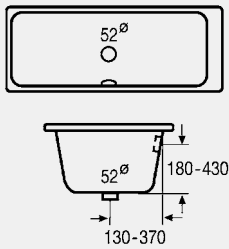

B 6145.5; 6148.1; 6149.11; 6161.11; 6161.16; 6161.32 + 6161.05/6161.09; 6163; 6163.1 + 6162.0/6162.09/ 6154.0/6155.0, 6167.11, 6175.1, 6170.11, 6171.11, 6161.62, 6161.60, 6161.61