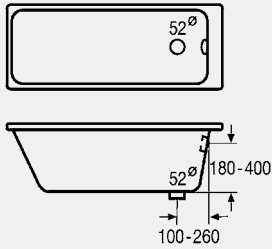

Údaje o použití

Odvodňovacia technika
Ktorá odtoková súprava pre
ktorú kúpaciu vaňu a sprchovú
vaničku?

viega

A 6145.4; 6148.1; 6149.10; 6161.10; 6161.15; 6161.2; 6161.21 + 6161.0; 6161.22 + 6161.05/6161.09; 6161.219 + 161.05/6161.09; 6162, 6162.1 + 6162.0/ 6162.09/6154.0/ 6155.0; 6162.175 + 6162.0/6162.09; 6162.45; 6162.875, 6167.10, 6170.10, 6171.10, 6161.52, 6161.50, 6161.51