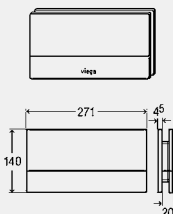

Výstavná doska
Visign for More 101
- pre následujúce produkty a použitie: odborná výstava
- kov, sklo
- nefunkčné
Vybavenie
upevňovací materiál
model 8351.77

krycia doska	tlačidlo	balenie	artikel	RS	€
hliník pochrómovaný	hliník pochrómovaný	1	599 836	65	612,37
hliník ušľachtilý mat	hliník ušľachtilý mat	1	599 843	65	612,37
hliník farby ušľachtilej ocele	hliník farby ušľachtilej ocele	1	599 850	65	650,65
hliník pochrómovaný	sklo čire/svetlošedé	1	599 867	65	650,65
hliník pochrómovaný	sklo parsol/čierne	1	599 874	65	650,65