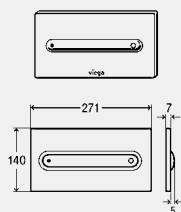

Výstavná doska
Visign for Style 11

- pre nasledujúce produkty a použitie: odborná výstava
- plast
- nefunkčné

Vybavenie
upevňovací materiál
model 8331.77

krycia doska	tlačidlo	balenie	artikel	RS	€
plast alpská biela	plast alpská biela	1	599 720	65	97,58
plast pochrómovaný	plast pochrómovaný	1	599 737	65	124,39
plast pergamon	plast pergamon	1	599 751*	65	122,49
plast ušľachtilý mat	plast ušľachtilý mat	1	599 768	65	104,86
plast farby ušľachtilej ocele	plast farby ušľachtilej ocele	1	599 775*	65	299,69

* = dodávka len do vyčerpania skladových zásob

DESIGN **PLUS**

reddot design award
winner 2007