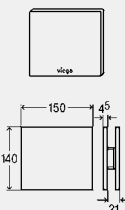

**PISOÁROVÉ VÝSTAVNÉ DOSKY
VISIGN FOR MORE**

**Výstavná doska
Visign for More 100**

- pre nasledujúce produkty a použitie: odborná výstava
- kov, sklo
- nefunkčné

Vybavenie
upevňovací materiál
model 8351.78

DESIGNPREIS
2008
SOMMERFEST
DESIGN PLUS

krycia doska	tlačidlo	balenie	artikel	RS	€
hliník pochrómovaný	hliník pochrómovaný	1	602 154	65	612,37
hliník ušľachtilý mat	hliník ušľachtilý mat	1	602 161	65	612,37
hliník farby ušľachtilej ocele	hliník farby ušľachtilej ocele	1	602 178	65	650,65
hliník pochrómovaný	sklo číre/svetlošedé	1	602 185	65	650,65
hliník pochrómovaný	sklo parsol/čierne	1	602 192	65	650,65
hliník pochrómovaný	sklo číre/mätovo zelené	1	630 959*	65	668,36

* = dodávka len do vyčerpania skladových zásob