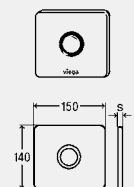

**Výstavná doska
Visign for More 103**

- pre následujúce produkty a použitie: odborná výstava
- kov, sklo
- nefunkčné

Vybavenie
upevňovací materiál
model 8355.79

s	krycia doska	balenie	artikel	RS	€
4,5	hliník pochrómovaný	1	611 453*	65	835,13
4,5	hliník ušľachtilý mat	1	611 460*	65	835,13
4,5	hliník farby ušľachtilej ocele	1	611 477*	65	835,13
7	sklo číre/svetlošedé	1	611 484*	65	995,11
7	sklo parsol/čierne	1	611 491*	65	995,11
7	sklo číre/mätovo zelené	1	631 031*	65	1.022,26

s = hrúbka steny

* = dodávka len do vyčerpania skladových zásob