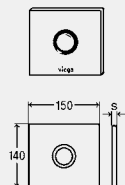

**Výstavná doska
Visign for More 100**

- pre nasledujúce produkty a použitie: odborná výstava
- kov, sklo
- nefunkčné

Vybavenie
upevňovací materiál
model 8351.79

produkt
design
award
2008

krycia doska	s	balenie	artikel	RS	€
hliník alpská biela	4,5	1	611 392	65	835,13
hliník pochrómovaný	4,5	1	611 408	65	835,13
hliník ušľachtilý mat	4,5	1	611 415	65	835,13
hliník farby ušľachtilej ocele	4,5	1	611 422	65	835,13
sklo číre/svetlošedé	7	1	611 439	65	995,11
sklo parsol/čierne	7	1	611 446	65	995,11
sklo číre/mätovo zelené	7	1	631 024*	65	1.022,26

s = hrúbka steny

* = dodávka len do vyčerpania skladových zásob