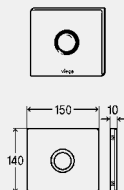

PISOÁROVÉ VÝSTAVNÉ DOSKY
VISIGN FOR PUBLIC

Výstavná doska

Visign for Public

- pre nasledujúce produkty a použitie: odborná výstava
- kov

- nefunkčné

model 8326.78

krycia doska	balenie	artikel	RS	€
ušľachtilá oceľ keľovaná	1	672 768	65	568,59
ušľachtilá oceľ biela alpská	1	672 775	65	568,59

T6