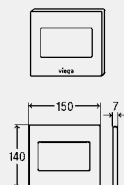

Výstavná doska

Visign for Style 12

- pre nasledujúce produkty a použitie: odborná výstava
- plast

- nefunkčné

Vybavenie

upevňovací materiál

model 8332.78

krycia doska	tlačidlo	balenie	artikel	RS	€
plast alpská biela	plast alpská biela	1	602 109	65	117,46
plast pochrómovaný	plast pochrómovaný	1	602 116	65	151,61
plast pergamon	plast pergamon	1	602 123*	65	147,42
plast ušľachtilý mat	plast ušľachtilý mat	1	602 130	65	151,61
plast farby ušľachtilej ocele	plast farby ušľachtilej ocele	1	602 147	65	229,57

* = dodávka len do vyčerpania skladových zásob

DESIGN PLUS