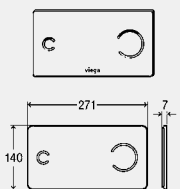

**Výstavná doska
Visign for More 103
pre senzitivné ovládanie**

- pre následujúce produkty a použitie: odborná výstava
- sklo
- nefunkčné

Vybavenie
upevňovací materiál
model 8355.81

krycia doska	balenie	artikel	RS	€
sklo číre/svetlošedé	1	630 768*	65	951,52
sklo parsol/čierne	1	630 751*	65	951,52
sklo číre/mätovo zelené	1	630 829*	65	951,52

* = dodávka len do vyčerpania skladových zásob