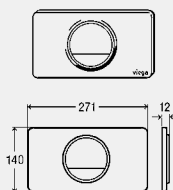

Výstavná doska

Visign for Style 13

- pre nasledujúce produkty a použitie: odborná výstava
- plast
- nefunkčné

Vybavenie

upevňovací materiál
model 8333.77

reddot design award
winner 2009

krycia doska	tlačidlo	balenie	artikel	RS	€
plast alpská biela	plast alpská biela	1	654 962	65	61,62
plast pochrómovaný	plast pochrómovaný	1	654 979	65	80,18
plast ušľachtilý mat	plast ušľachtilý mat	1	654 986	65	79,30
plast farby ušľachtilej ocele	plast farby ušľachtilej ocele	1	654 993*	65	195,54

* = dodávka len do vyčerpania skladových zásob