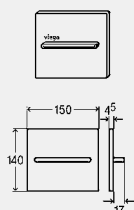

**Výstavná doska
Visign for More 104**

- pre následujúce produkty a použitie: odborná výstava
- kov
- nefunkčné

Vybavenie
upevňovací materiál
model 8354.78

DESIGN PLUS

krycia doska	tlačidlo	balenie	artikel	RS	€
hliník pochrómovaný	hliník pochrómovaný	1	602 253	65	612,37
hliník ušľachtilý mat	hliník ušľachtilý mat	1	602 260	65	612,37
hliník farby ušľachtilej ocele	hliník farby ušľachtilej ocele	1	602 277	65	650,65