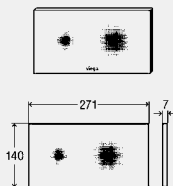

Výstavná doska
Visign for Style
pre senzitívne ovládanie
- pre následujúce produkty a použitie: odborná výstava
- plast
- nefunkčné
Vybavenie
upevňovací materiál
model 8315.81

krycia doska	balenie	artikel	RS	€
plast tmenná čierna=RAL 9005	1	759 100	65	519,91