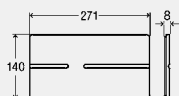

**Výstavná doska
Visign for More 105
pre senzitivne ovládanie**

- pre nasledujúce produkty a použitie: odborná výstava
- sklo
- nefunkčné

Vybavenie
upevňovací materiál
model 8357.81

krycia doska	balenie	artikel	RS	€
sklo biele/dopravná biela	1	759 094	65	634,06