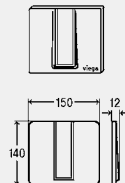

**Výstavná doska
Visign for Style 14**

- pre nasledujúce produkty a použitie: odborná výstava
- plast
- nefunkčné

Vybavenie
upevňovací materiál
model 8334.78

reddot design award
winner 2009

krycia doska	tlačidlo	balenie	artikel	RS	€
plast alpská biela	plast alpská biela	1	655 068	65	117,46
plast pochrómovaný	plast pochrómovaný	1	655 075	65	151,61