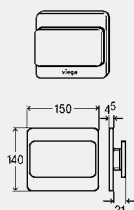

**Výstavná doska
Visign for More 103**

- pre následujúce produkty a použitie: odborná výstava
- kov, sklo
- nefunkčné

Vybavenie
upevňovací materiál
model 8355.78

DESIGN PLUS

krycia doska	tlačidlo	balenie	artikel	RS	€
hliník pochrómovaný	hliník pochrómovaný	1	605 988*	65	612,37
hliník ušľachtilý mat	hliník ušľachtilý mat	1	605 995*	65	612,37
hliník farby ušľachtilej ocele	hliník farby ušľachtilej ocele	1	606 008*	65	650,65
hliník pochrómovaný	sklo číre/svetlošedé	1	606 015*	65	650,65
hliník pochrómovaný	sklo parsol/čierne	1	606 022*	65	650,65
hliník pochrómovaný	sklo číre/mätovo zelené	1	630 973*	65	550,44

* = dodávka len do vyčerpania skladových zásob