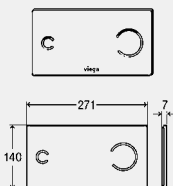

Výstavná doska
Visign for More 100
pre senzitívne ovládanie
- pre následujúce produkty a použitie: odborná výstava
- sklo
- nefunkčné
Vybavenie
upevňovací materiál
model 8352.81