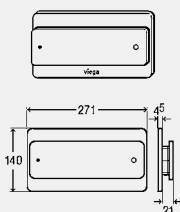

**Výstavná doska
Visign for More 103**

- pre následujúce produkty a použitie: odborná výstava
- kov, sklo
- nefunkčné

Vybavenie
upevňovací materiál
model 8355.77

DESIGN PLUS

krycia doska	tlačidlo	balenie	artikel	RS	€
hliník pochrómovaný	hliník pochrómovaný	1	605 933*	65	535,82
hliník ušľachtilý mat	hliník ušľachtilý mat	1	605 940*	65	535,82
hliník farby ušľachtilej ocele	hliník farby ušľachtilej ocele	1	605 957*	65	574,09
hliník pochrómovaný	sklo číre/svetlošedé	1	605 964*	65	574,09
hliník pochrómovaný	sklo parsol/čierne	1	605 971*	65	574,09
hliník pochrómovaný	sklo číre/mätovo zelené	1	630 911*	65	589,78

* = dodávka len do vyčerpania skladových zásob