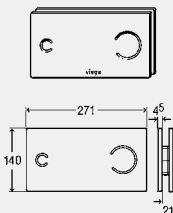

WC VÝSTAVNÉ DOSKY
VISIGN FOR MORE

Výstavná doska
Visign for More 100
- pre následujúce produkty a použitie: odborná výstava
- kov, sklo
- nefunkčné
Vybavenie
upevňovací materiál
model 8352.77