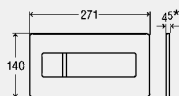

**Výstavná doska
Visign for More 105**

- pre nasledujúce produkty a použitie: odborná výstava
- sklo
- nefunkčné

Vybavenie
upevňovací materiál
model 8357.77

krycia doska	tlačidlo	balenie	artikel	RS	€
sklo parsol/čierne	sklo parsol/čierne	1	758 974	65	257,91
sklo biele/dopravná biela	sklo biele/dopravná biela	1	758 967	65	257,91