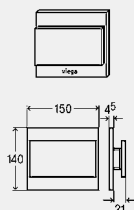

**Výstavná doska
Visign for More 102**

- pre následujúce produkty a použitie: odborná výstava
- kov, sklo
- nefunkčné

Vybavenie
upevňovací materiál
model 8353.78

DESIGN PLUS

krycia doska	tlačidlo	balenie	artikel	RS	€
hliník pochrómovaný	hliník pochrómovaný	1	602 208*	65	612,37
hliník ušľachtilý mat	hliník ušľachtilý mat	1	602 215*	65	612,37
hliník farby ušľachtilej ocele	hliník farby ušľachtilej ocele	1	602 222*	65	650,65
hliník pochrómovaný	sklo číre/svetlošedé	1	602 239*	65	650,65
hliník pochrómovaný	sklo parsol/čierne	1	602 246*	65	650,65
hliník pochrómovaný	sklo číre/mätovo zelené	1	630 966*	65	668,36

* = dodávka len do vyčerpania skladových zásob

T6