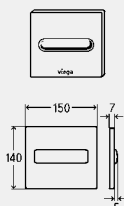

Výstavná doska

Visign for Style 11

- pre nasledujúce produkty a použitie: odborná výstava
- plast

- nefunkčné

Vybavenie

upevňovací materiál

model 8331.78

krycia doska	tlačidlo	balenie	artikel	RS	€
plast alpská biela	plast alpská biela	1	602 055	65	117,46
plast pochrómovaný	plast pochrómovaný	1	602 062	65	151,61
plast pergamon	plast pergamon	1	602 079*	65	147,42
plast ušľachtilý mat	plast ušľachtilý mat	1	602 086	65	151,61
plast farby ušľachtilej ocele	plast farby ušľachtilej ocele	1	602 093*	65	229,57

* = dodávka len do vyčerpania skladových zásob

DESIGN PLUS