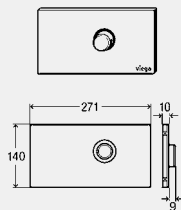

WC VÝSTAVNÉ DOSKY
VISIGN FOR PUBLIC

Výstavná doska
Visign for Public 1

- pre nasledujúce produkty a použitie: odborná výstava
- kov
- nefunkčné

Vybavenie
upevňovací materiál
model 8326.77

krycia doska	tlačidlo	balenie	artikel	RS	€
ušľachtilá oceľ kefovaná	ušľachtilá oceľ kefovaná	1	672 089	65	123,55
ušľachtilá oceľ biela alpská	ušľachtilá oceľ biela alpská	1	672 096	65	123,55