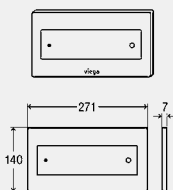

Výstavná doska

Visign for Style 12

- pre nasledujúce produkty a použitie: odborná výstava
- plast, kov, sklo
- nefunkčné

Vybavenie

upevňovací materiál
model 8332.77

DESIGN PLUS

krycia doska	tlačidlo	balenie	artikel	RS	€
plast alpská biela	plast alpská biela	1	599 782	65	97,58
plast pochrómovaný	plast pochrómovaný	1	599 799	65	124,39
plast pergamon	plast pergamon	1	599 805*	65	122,49
plast ušľachtilý mat	plast ušľachtilý mat	1	599 812	65	104,86
plast farby ušľachtilej ocele	plast farby ušľachtilej ocele	1	599 829	65	299,69
ušľachtilá oceľ kefovaná	ušľachtilá oceľ kefovaná	1	675 370¹⁾	65	192,95
sklo číre/svetlošedé	sklo číre/svetlošedé	1	690 236	65	226,01
sklo číre/svetlošedé	plast alpská biela	1	713 324	65	218,55
sklo číre/svetlošedé	plast pochrómovaný	1	713 331	65	218,55
sklo parsol/čierne	sklo parsol/čierne	1	690 243	65	226,01
sklo parsol/čierne	plast alpská biela	1	713 348	65	218,55
sklo parsol/čierne	plast pochrómovaný	1	713 355	65	218,55
sklo číre/mätovo zelené	sklo číre/mätovo zelené	1	691 059*	65	226,01
sklo číre/mätovo zelené	plast alpská biela	1	713 362*	65	218,55
sklo číre/mätovo zelené	plast pochrómovaný	1	713 379*	65	218,55

¹⁾ ušľachtilá oceľ

* = dodávka len do vyčerpania skladových zásob

T6