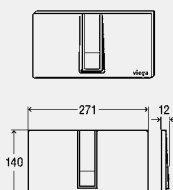

Výstavná doska

Visign for Style 14

- pre nasledujúce produkty a použitie: odborná výstava
- plast
- nefunkčné

Vybavenie

upevňovací materiál
model 8334.77

reddot design award
winner 2009

krycia doska	tlačidlo	balenie	artikel	RS	€
plast alpská biela	plast alpská biela	1	655 006	65	61,62
plast pochrómovaný	plast pochrómovaný	1	655 013	65	80,18
plast ušľachtilý mat	plast ušľachtilý mat	1	655 020	65	79,30
plast farby ušľachtilej ocele	plast farby ušľachtilej ocele	1	655 037	65	195,54