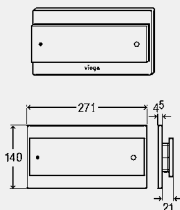

**Výstavná doska
Visign for More 102**

- pre následujúce produkty a použitie: odborná výstava
- kov, sklo
- nefunkčné

Vybavenie
upevňovací materiál
model 8353.77

DESIGN PLUS

krycia doska	tlačidlo	balenie	artikel	RS	€
hliník pochrómovaný	hliník pochrómovaný	1	599 935*	65	535,82
hliník ušľachtilý mat	hliník ušľachtilý mat	1	599 942*	65	535,82
hliník farby ušľachtilej ocele	hliník farby ušľachtilej ocele	1	599 959*	65	574,09
hliník pochrómovaný	sklo číre/svetlošedé	1	599 966*	65	574,09
hliník pochrómovaný	sklo parsol/čierne	1	599 973*	65	574,09
hliník pochrómovaný	sklo číre/mätovo zelené	1	630 904*	65	589,78

* = dodávka len do vyčerpania skladových zásob

T6