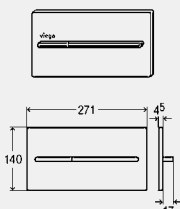

**Výstavná doska
Visign for More 104**

- pre následujúce produkty a použitie: odborná výstava
- kov
- nefunkčné

Vybavenie
upevňovací materiál
model 8354.77

DESIGN PLUS

krycia doska	tlačidlo	balenie	artikel	RS	€
hliník pochrómovaný	hliník pochrómovaný	1	599 980	65	535,82
hliník ušľachtilý mat	hliník ušľachtilý mat	1	599 997	65	535,82
hliník farby ušľachtilej ocele	hliník farby ušľachtilej ocele	1	600 006	65	574,09