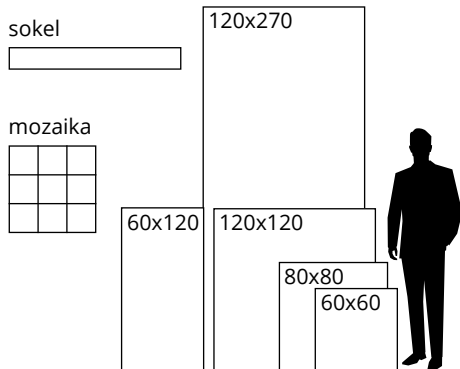

34,52€ **23,95 € /m²**

● 80794 

Ukážka pokládky (6 ks):

Dlažba White Decor 60x120 rekt.

54,26 € **37,95 € /m²** ⓘ ● 83680 

Dlažba White 60x120 rekt.

41,93 € **32,95 € /m²** ● 83397 

Dlažba White 120x120 rekt.