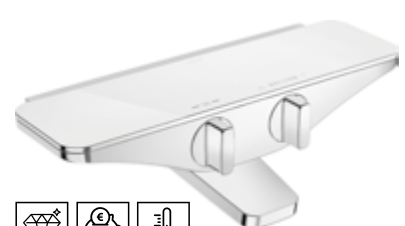

Batéria vaňová

nadomietková termostatická chróm

~~678,18 €~~ **503,55 €** ● 5864217182

TRENDY

OBKLADY

DLAŽBY

LIŠTY

KONCEPTY

SANITA

KÚTY A VANE

BATÉRIE

DOPLNKY