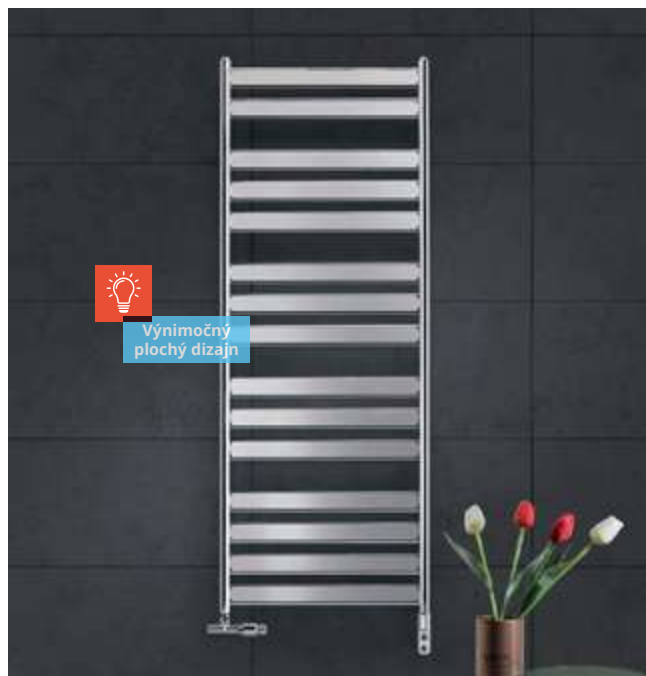

Ventil rohový
1/2"x3/8" SANLAND
so sítkom
~~7,80 €~~ **5,95 €**
● 38189

Ventil rohový
s filtrom 1/2"x3/8"
chróm, filter 250 mcr
~~26,04 €~~ **19,95 €**
● 86263

Výnimočný
plochý dizajn

Radiátor

rovný, pre kombinovanú prevádzku, biely/chróm lesklý

50x120 cm, biely	402,32 €	339,95 €	★	74436
60x120 cm, biely	432,88 €	365,95 €	★	67096
60x160 cm, biely	556,76 €	469,95 €	★	67097
50x120 cm, chróm	632,23 €	529,95 €	★	43460
50x160 cm, chróm	804,64 €	679,95 €	★	43462
60x160 cm, chróm	872,87 €	739,95 €	★	43463
60x160 cm, anthracite	612,00 €	514,95 €	★	93934
50x120 cm, anthracite	442,78 €	374,95 €	★	93299