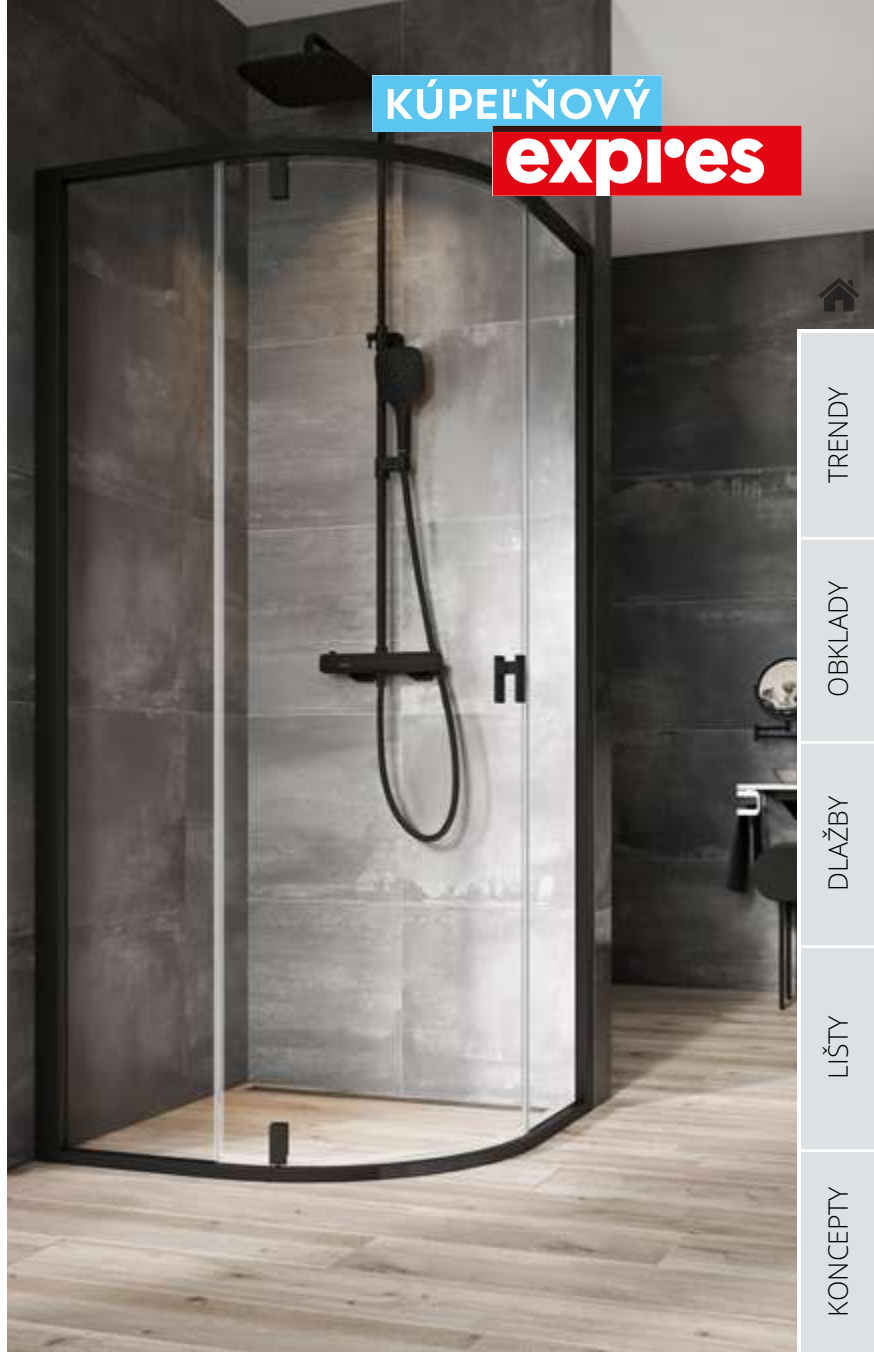

Sedátko

sprchové, farba clear/chróm

~~216,00 €~~ **189,95 €** ● 94661 ⓘ

Sedátko

sprchové, farba clear/black

~~236,00 €~~ **209,95 €** ● 11309 ⓘ

KÚPEĽŇOVÝ

expres