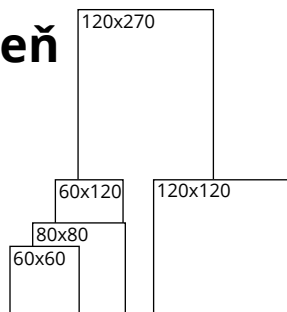

Dlažba kameň

mozaika

sokel

	60x60	60x120	80x80	120x120	*120x270	60x60 (2 cm)
mat	25,95 €	32,95 €	36,95 €	54,95 €	69,95 €	49,95 €
lesk	-	44,95 €	-	74,95 €	-	-

Formát 120x270 mm iba farby Bloom, Fresh, Street.
* cena za materiál. Preprava a bedne/palety budú nacenené individuálne podľa množstva a vzdialenosti.