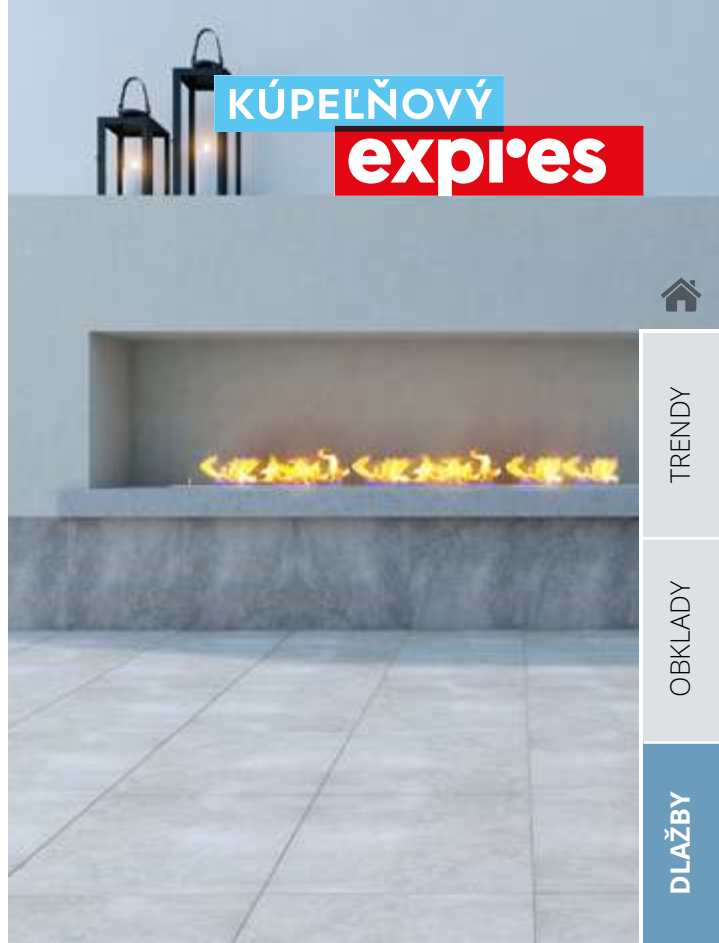

KÚPEĽŇOVÝ

expres

TRENDY

OBKLADY

DLAŽBY

LIŠTY

KONCEPTY

SANITA

KÚTY A VANE

BATÉRIE

DOPLNKY