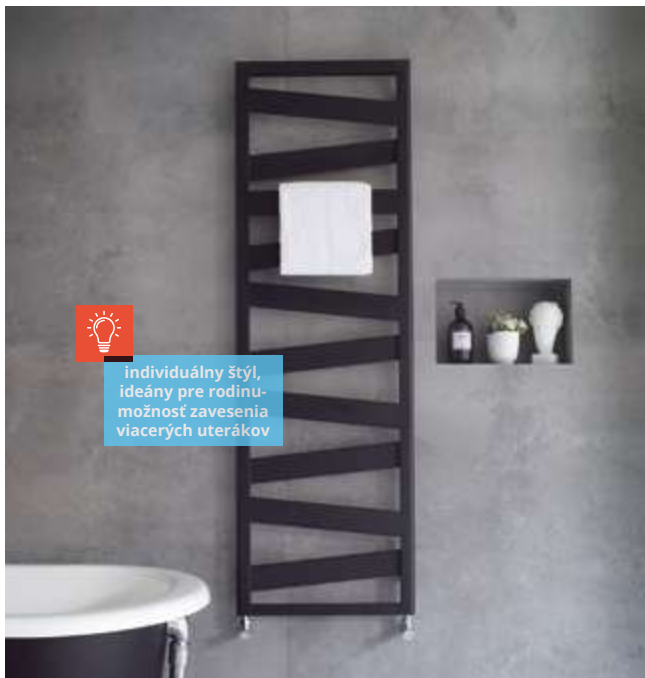

individuálny štýl,
ideálny pre rodinu -
možnosť zavesenia
viacerych uterákov

Radiátor

pre kombinovanú prevádzku

50x130 cm, biely	849,02 €	714,95 €	★	83615
50x160 cm, biely	987,31 €	829,95 €	★	83614
60x130 cm, biely	877,02 €	734,95 €	★	83611
60x170 cm, biely	1 034,57 €	869,95 €	★	83608
50x130 cm, čierny matný	849,02 €	714,95 €	★	85165
50x160 cm, čierny matný	987,31 €	829,95 €	★	87844 ⑤
60x130 cm, čierny matný	877,02 €	734,95 €	★	84343 ⑤
60x170 cm, čierny matný	1 034,57 €	869,95 €	★	85915 ⑤