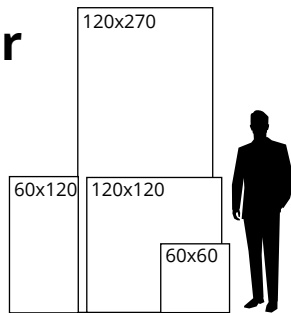

KÚTY A VANE

BATÉRIE

DOPLNKY

Dlažba mramor

mozaika

sokel

	60x60	60x120	120x120	120x270 (6 mm)
mat	-	33,95 €	54,95 €	-
lesk	42,95 €	44,95 €	74,95 €	89,95 €

*cena za materiál. Preprava a bedne/palety budú nacenené individuálne podľa množstva a vzdialenosti.