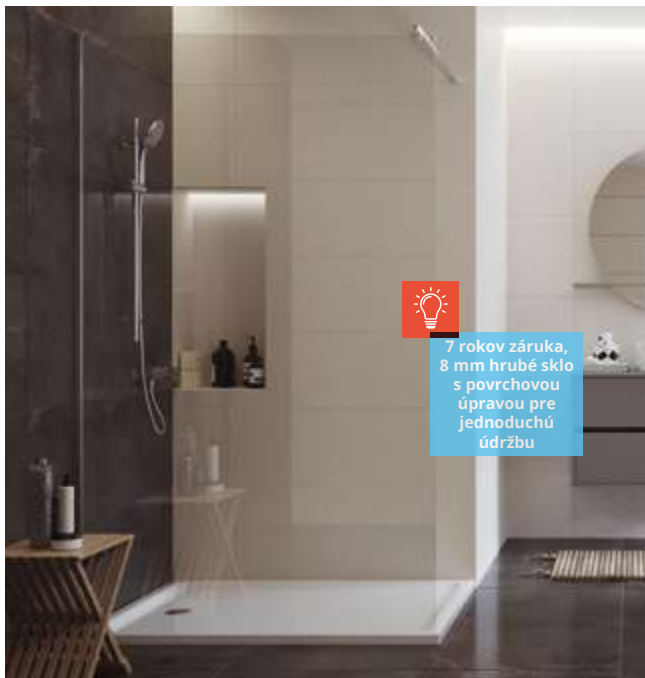

Sprchovací kút

štvrtkruhový, profil lesklý chróm, sklo číre CleanPro

90x90x195 cm	568,00 €	489,95 €	★ 92427
--------------	----------	----------	---------

7 rokov záruka,
8 mm hrubé sklo
s povrchovou
úpravou pre
jednoduchú
údržbu