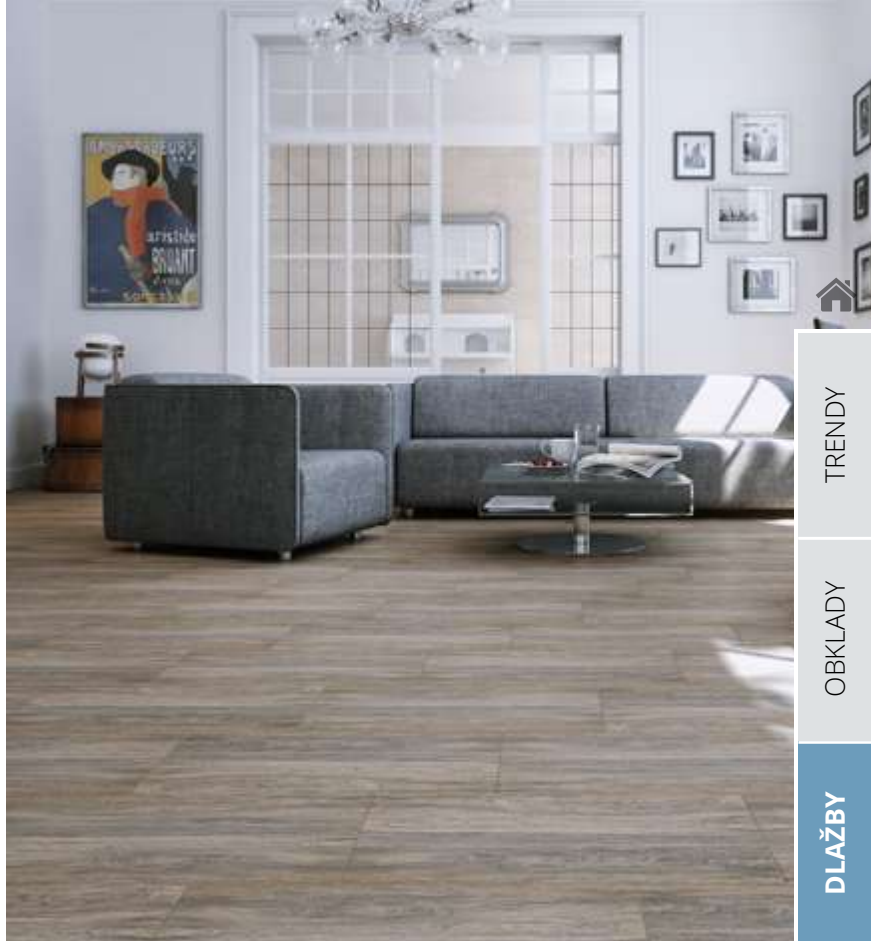

Dlažba Cream 29,7x59,8

24,00 € 19,95 €/m²

Dlažba Beige 29,7x59,8

24,00 € 19,95 €/m²

Dlažba Brown 29,7x59,8

24,00 € 19,95 €/m²

TRENDY

OBKLADY