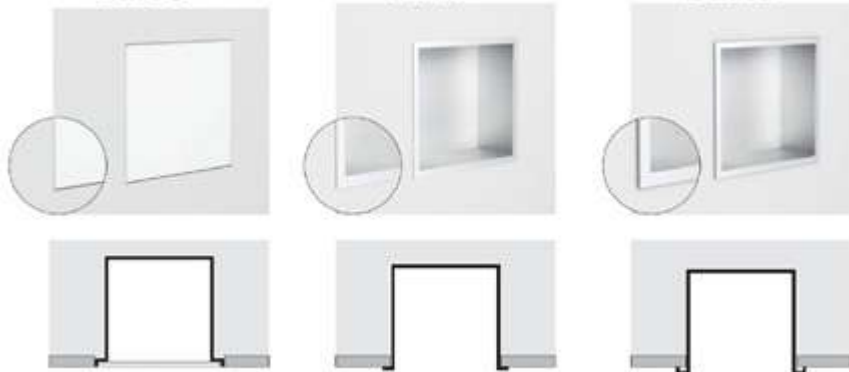

sklenené

satinované

glamour

ZERO

FLAT

BEND

Pre viac informácií o kombináciách korpusu a dvierok kontaktujte svojho predajcu.

Univerzálny montážny rám