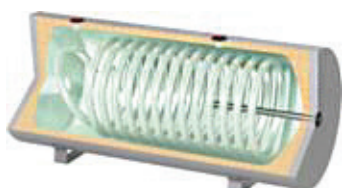

NÁSTENNÝ BOJLER S JEDNÝM PEVNÝM VÝMENNÍKOM

BOLLY® MURALE

KÓD	OBJEM (l)	CENA (€/KS)
3104160900031	80	555,64 €
3104160900032	100	521,58 €
3104160900033	150	626,75 €
3104160900034	200	803,32 €
3104160900025	300	865,46 €