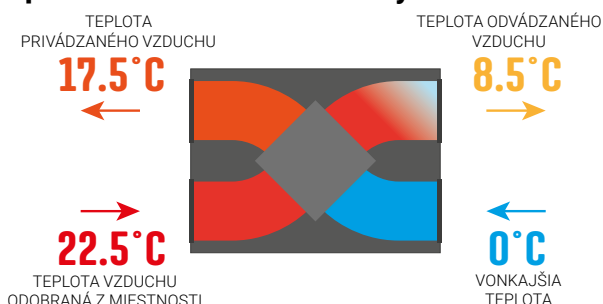

Pri inštalácii zónových regulačných systémov sa nemusíme spoliehať na jeden termostat bežne inštalovaný v obývačke alebo chodbe, ktorý reguluje chod vykurovacieho zariadenia podľa teploty prevládajúcej v celom dome.

Komfort v každej miestnosti

Presným určením teplôt, pri ktorých každá miestnosť v našom obytnom priestore funguje najlepšie, umožňuje zónová regulácia vykurovania veľmi presné riadenie prevádzky zdroja tepla. To nám umožňuje vyhnúť sa vykurovaniu domu dočasnými zmenami teploty, ako aj ochladzovaniu miestností napríklad otváraním okien, čo, ako vieme, ovplyvňuje prevádzku zdroja tepla. Dosiahnutie optimálnych teplôt a predovšetkým ich stabilizácia na určitej úrovni umožňuje výrazné zníženie spotreby energie, čo sa následne priamo premieta do obsahu našej peňaženky.

Rekuperácia vzduchu a zónové vykurovanie