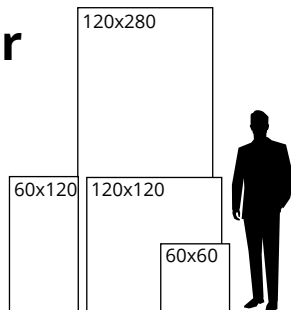

## Dlažba mramor

mozaika

sokel

	60x60	60x120	*120x120	*120x280 (6 mm)
mat	-	31,95 €	49,95 €	-
lesk	41,95 €	43,95 €	64,95 €	89,95 €

\*cena za materiál. Preprava a bedne/palety budú nacenené individuálne podľa množstva a vzdialenosti.