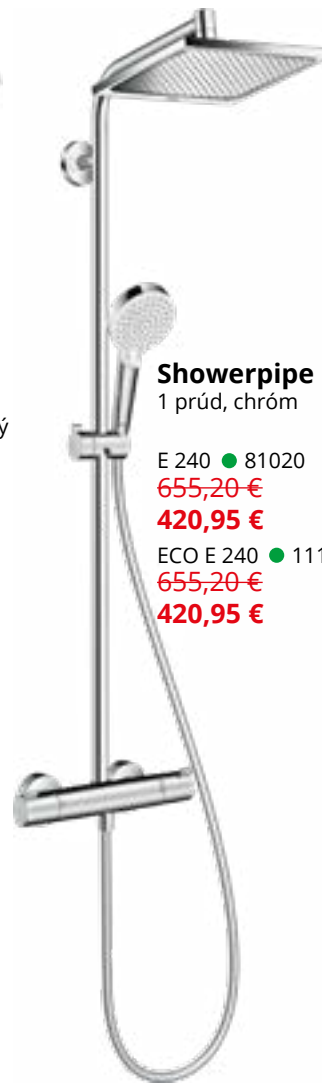

BATÉRIE

DOPLNKY

**Showrpipe 280**  
1 prúd termostatický EcoSmart  
chróm ● 21211  
~~1 082,76 €~~  
**695,95 €**

**Showrpipe**  
1 prúd, chróm  
E 240 ● 81020  
~~655,20 €~~  
**420,95 €**  
ECO E 240 ● 11161  
~~655,20 €~~  
**420,95 €**