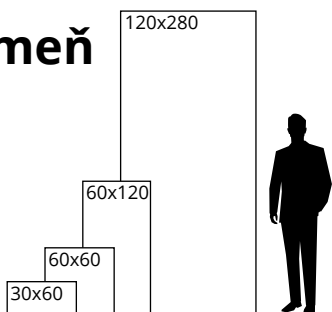

## Dlažba kameň

mozaika

sokel

	30x60	60x60	60x120	120x120	*120x280 (6 mm)
mat	24,95 €	24,95 €	od 27,95 €	49,95 €	69,95 €

	60x60 (2 cm)	60x120 (2 cm)
--	--------------	---------------

mat	45,95 €	51,95 €
-----	---------	---------