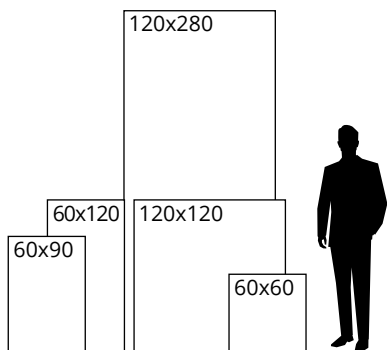

Dlažba Vein Aureo 60x60 rekt.
~~45,90 €~~ **27,95 € /m²** ⓘ ● 23255 1,44