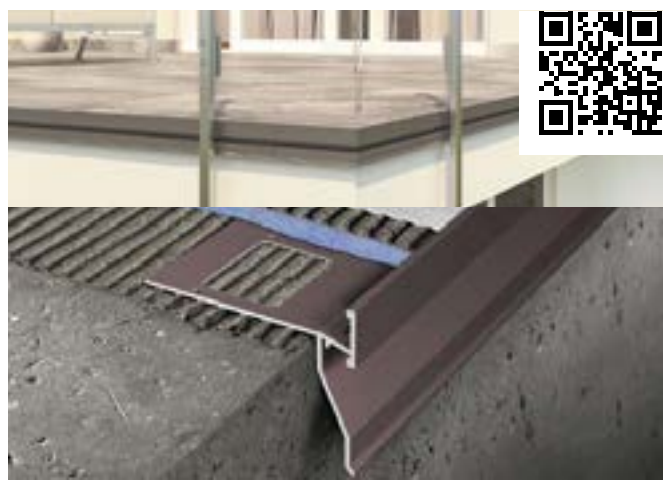

Prot Terrace Drain system ★

Prot Terrace Drain 2,7 bm		
PFPD 10 AL	107,92 €	97,15 €
PFPD 12,5 AL	109,58 €	99,65 €
Prot Terrace Drain roh		
AEPFDP 10 AL	50,42 €	45,00 €
AEPFDP 12,5 AL	50,92 €	45,55 €
Prot Terrace Drain spojka		
GINFDP 10 AL	9,25 €	8,35 €
GINFDP 12,5 AL	9,25 €	8,35 €

TRENDY

OBKLADY

DLAŽBY

LIŠTY

KONCEPTY

SANITA

KÚTY A VANE

BATÉRIE

DOPLNKY