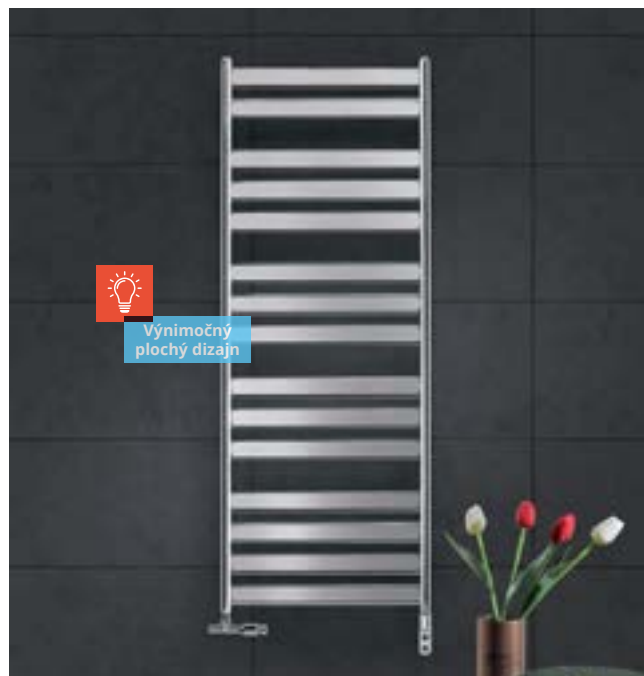

Výnimočný  
plochý dizajn

**Radiátor**

rovný, pre kombinovanú prevádzku, biely/chróm lesklý

50x120 cm, biely	298,75 €	269,95 €	★	74436
60x120 cm, biely	321,43 €	289,95 €	★	67096
60x160 cm, biely	413,44 €	369,95 €	★	67097
50x120 cm, chróm	469,46 €	424,95 €	★	43460
50x160 cm, chróm	597,49 €	534,95 €	★	43462
60x160 cm, chróm	648,16 €	584,95 €	★	43463
60x160 cm, anthracite	454,45 €	409,95 €	★	93934
50x120 cm, anthracite	328,79 €	295,95 €	★	93299