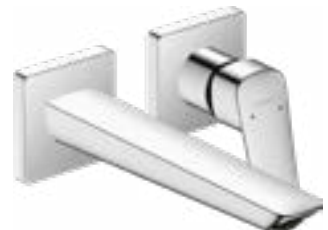

Batéria 195
umývadlová nástenna, (bez telesa)
chróm ○ 15979 Ⓢ
~~233,76 €~~ **150,95 €**
Základné teleso ● 69008
~~309,60 €~~ **198,95 €**