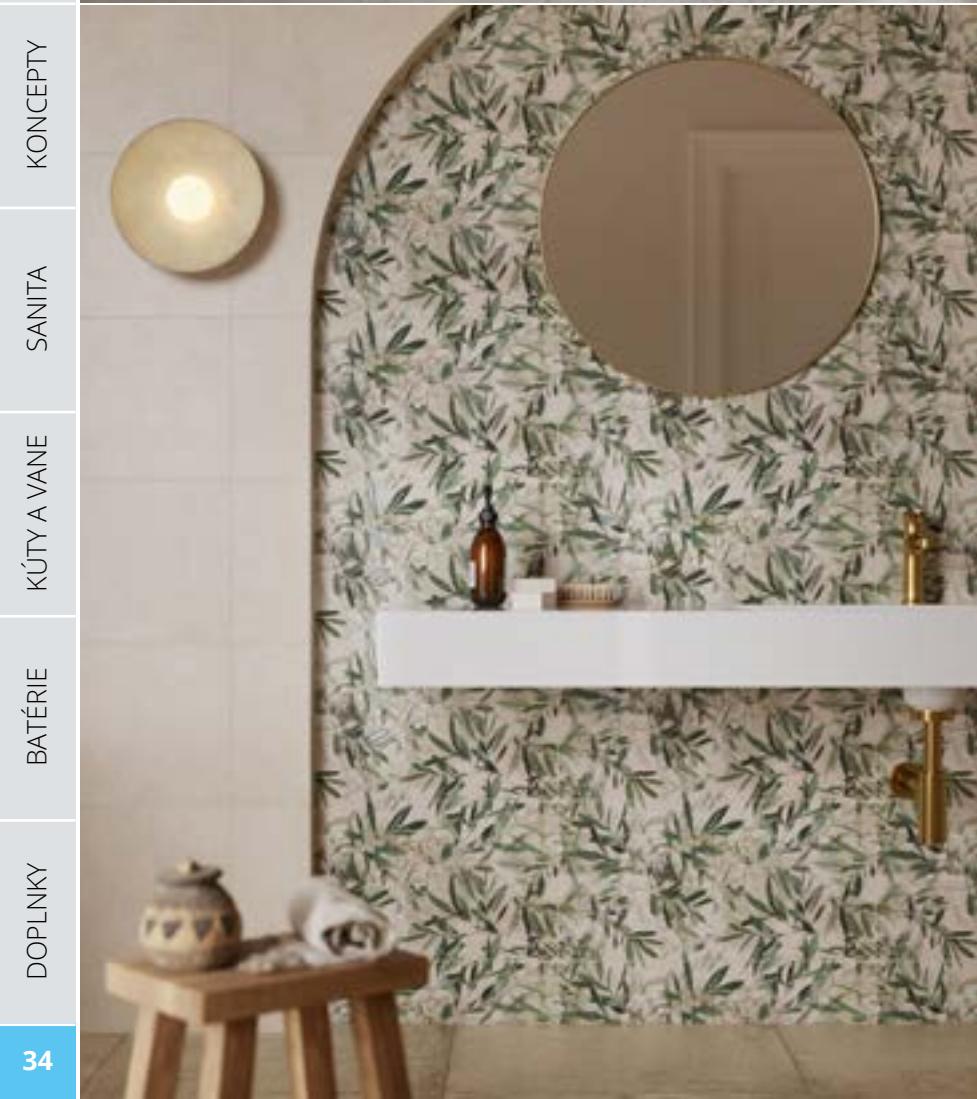

TRENDY

OBKLADY

DLAŽBY

LIŠTY

KONCEPTY

SANITA

KÚTY A VANE

BATÉRIE

DOPLNKY

Obklad terazzo

Obklad Grys 29,8x59,8 rekt.

~~27,00 €~~ **22,45 € /m²** ⓘ ● 26342 1,25

Obklad Grys structure 29,8x59,8 rekt.

~~27,00 €~~ **22,95 € /m²** ⓘ ● 26340 1,25

Dlažba Grys
59,8x59,8 rekt.

~~31,00 €~~ **25,95 € /m²**

Dlažba z tejto série

● 25307 1,07 ⓘ

Obklad kameň

Obklad Light Beige 29,8x59,8 rekt.

~~27,00 €~~ **22,45 € /m²** ⓘ ● 26343 1,25

Obklad Light Beige inserto 29,8x59,8 rekt.

~~28,00 €~~ **23,45 € /ks** ⓘ ● 26364 4

Dlažba Bronze
19,8x119,8 rekt.

~~34,00 €~~
28,45 € /m²

● 85530 1,19

Dlažba zo str. 53