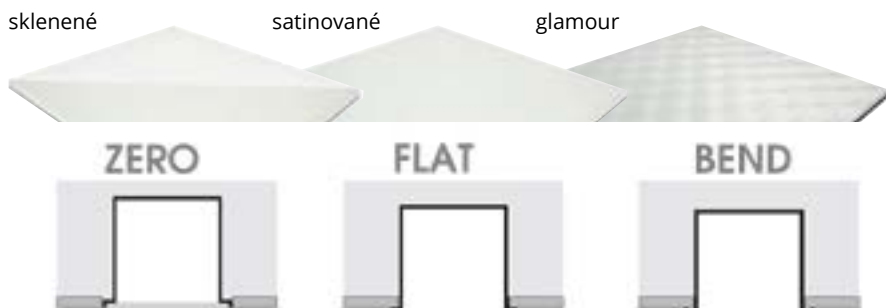

Univerzálny montážny rám
pre kontajnerové WC skrinky výšky 80 cm
~~105,82 €~~ **89,95 €** ● 92163

Pre viac informácií o kombináciách korpusu a dvierok kontaktujte svojho predajcu.

TRENDY

OBKLADY

DLAŽBY

LIŠTY

KONCEPTY

SANITA

KÚTY A VANE

BATÉRIE

DOPLNKY