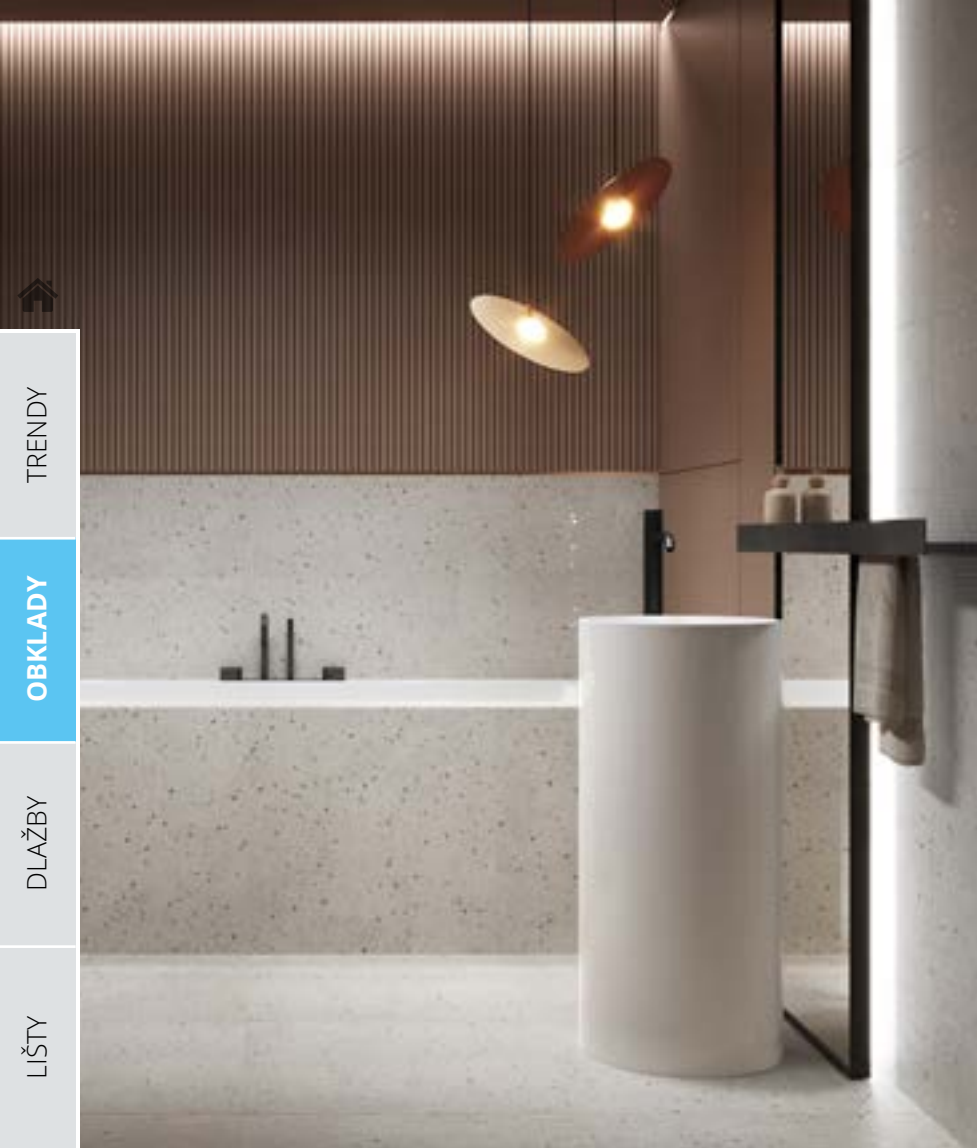

TRENDY

OBKLADY

DLAŽBY

LIŠTY

KONCEPTY

SANITA

KÚTY A VANE

BATÉRIE

DOPLNKY

Obklad terazzo