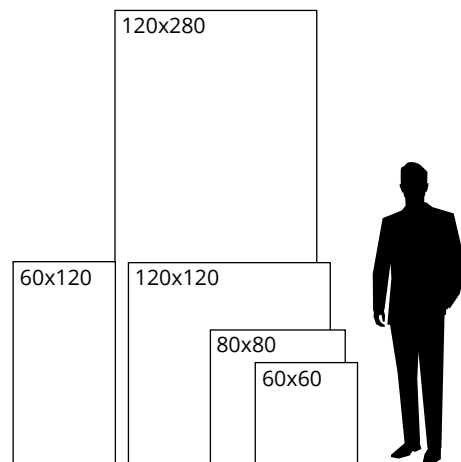

Dlažba Anthracite 60x60 rekt.
40,45-€ **24,95 € /m²** ⓘ ● 22351