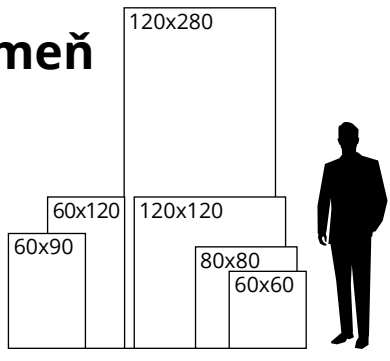

# Dlažba kameň

	60x60	60x120	120x120*	120x280* (6 mm)	80x80 ** (2 cm)	60x90 ** (2 cm)
mat	27,95 €	31,95 €	49,95 €	69,95 €	49,95 €	52,95 €

\* cena za materiál. Preprava a bedne/palety budú nacenené individuálne podľa množstva a vzdialenosti.  
\*\* iba farby Nebulo a Candido