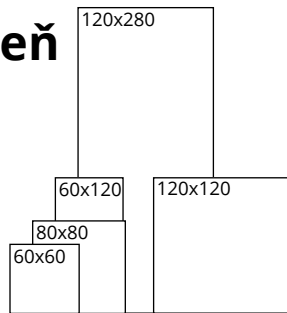

Dlažba kameň

mozaika

sokel

	60x60	60x120	80x80	120x120	120x280 (6 mm)
mat	24,95 €	od 27,95 €	34,95 €	49,95 €	69,95 €
				60x60 (2 cm)	60x120 (2 cm)
mat				45,95 €	51,95 €

Formát 120x280 mm iba farby Bloom, Fresh, Street.
* cena za materiál. Preprava a bedne/palety budú nacenené individuálne podľa množstva a vzdialenosti.