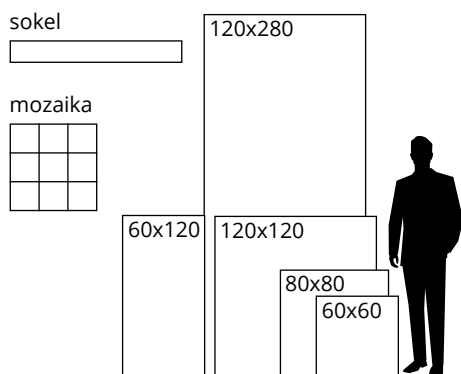

Dlažba White 60x120 rekt.
48,64 € **27,95 € /m²** ● 83397