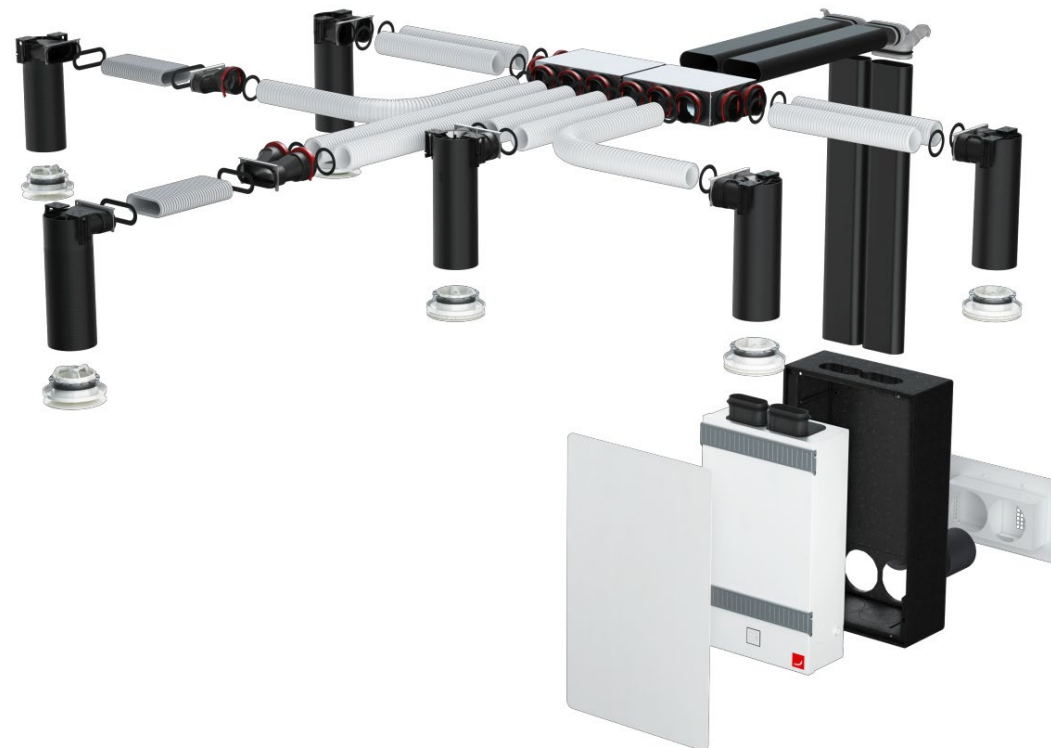

# Větrací jednotka Zehnder ComfoAir 100 Fit

NOVINKA

zehnder

- Centrální jednotka ideální pro menší byty, studia, rekreační objekty apod.
- Umožňuje instalaci na stěnu, pod strop nebo do stěny (téměř neviditelná instalace)
- Pro vzduchové množství až 110 m<sup>3</sup>/h
- Dostupné také s integrovaným čidlem vlhkosti nebo kombinovaným čidlem vlhkosti a CO<sub>2</sub>
- Zavedeno společně s novými prvky rozvodů vzduchu ComfoCube CK150
- V prodeji od 01/2025
- **Atraktivní cena od 1.995 Euro bez DPH**
- Doplnění stávajícího portfolia větracích jednotek Zehnder

# ComfoDuct Activo S60

- Aktivní prvek pro transport vzduchu mezi místnostmi, který obsahuje ventilátor pro přenos až 60m<sup>3</sup>/h vzduchu
- Součástí balení jsou dvě designové mřížky Zehnder Venezia a ovládací jednotka v barvě RAL 9016
- K dispozici prodlužovací modul pro stěny až 200 mm.
- Skvěle se doplňuje s decentrálními jednotkami Zehnder ComfoSpot 50, ComfoAir 70, případně centrální jednotkou ComfoAir 100 Fit
- V prodeji od 01/2025
- **Atraktivní cena 490 Euro bez DPH**
- ComfoDuct je řešení především pro rekonstrukce, kde není možné transportovat vzduch pomocí rozvodů vzduchu